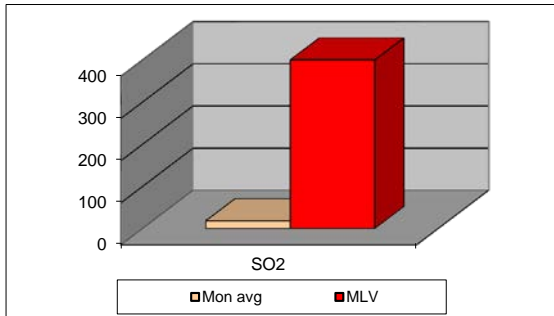

## MONTHLY REPORT FROM EMISSION MONITORING IN TITAN CEMENTARNICA USJE - KILN No.3

October 2013	Dust (mg/Nm <sup>3</sup> )	МДК 50mg/m <sup>3</sup>	SO <sub>2</sub> (mg/Nm <sup>3</sup> )	МДК 400mg/m <sup>3</sup>	NO <sub>x</sub> (mg/Nm <sup>3</sup> )	МДК 1300mg/m <sup>3</sup>	Comments
	МДК 50mg/m <sup>3</sup>		МДК 400mg/m <sup>3</sup>		МДК 1300mg/m <sup>3</sup>		
01.10.2013	13,12	50	19,3	400	966,36	1300	
02.10.2013	14,64	50	25,06	400	1100,83	1300	
03.10.2013	15	50	17,78	400	1153,94	1300	
04.10.2013	16,29	50	14,16	400	1119,06	1300	
05.10.2013	16,12	50	15,11	400	1038,01	1300	
06.10.2013	15,54	50	14,19	400	1111,5	1300	
07.10.2013	14,71	50	19,72	400	1022,08	1300	
08.10.2013	14,13	50	17,51	400	1012,97	1300	
09.10.2013	14,27	50	17,7	400	1037,26	1300	
10.10.2013	13,29	50	20,54	400	1059,05	1300	
11.10.2013	/	50	/	400	/	1300	
12.10.2013	/	50	/	400	/	1300	
13.10.2013	/	50	/	400	/	1300	
14.10.2013	/	50	/	400	/	1300	
15.10.2013	/	50	/	400	/	1300	
16.10.2013	15,69	50	22,11	400	1187,8	1300	
17.10.2013	19,75	50	19,92	400	1203,75	1300	
18.10.2013	15,56	50	22,56	400	1142,79	1300	
19.10.2013	15,45	50	17,67	400	1177,61	1300	
20.10.2013	16,51	50	16,84	400	1153,05	1300	
21.10.2013	16,34	50	16,09	400	1142,62	1300	
22.10.2013	16,99	50	18,79	400	1121,61	1300	
23.10.2013	16,29	50	24,41	400	1184,32	1300	
24.10.2013	16,87	50	16,66	400	1128,57	1300	
25.10.2013	16,39	50	18,62	400	1061,69	1300	
26.10.2013	16,38	50	14,05	400	1180,04	1300	
27.10.2013	16,28	50	12,64	400	1135,51	1300	
28.10.2013	17,25	50	21,06	400	1102,9	1300	
29.10.2013	21,18	50	17,72	400	1093	1300	
30.10.2013	13,44	50	18,62	400	1037,04	1300	
31.10.2013	12,46	50	13,06	400	1034,22	1300	
<b>Average</b>	<b>15,8</b>	<b>50</b>	<b>18,1</b>	<b>400</b>	<b>1104,1</b>	<b>1300</b>	