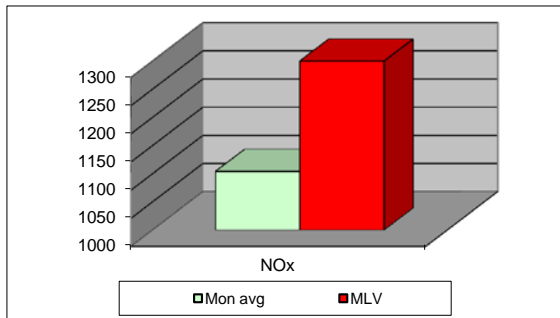

## MONTHLY REPORT FROM EMISSION MONITORING IN TITAN CEMENTARNICA USJE - KILN No.3

October 2013	Dust (mg/Nm <sup>3</sup> )	МДК 50mg/m <sup>3</sup>	SO <sub>2</sub> (mg/Nm <sup>3</sup> )	МДК 400mg/m <sup>3</sup>	NO <sub>x</sub> (mg/Nm <sup>3</sup> )	МДК 1300mg/m <sup>3</sup>	Comments
	МДК 50mg/m <sup>3</sup>		МДК 400mg/m <sup>3</sup>		МДК 1300mg/m <sup>3</sup>		
01.10.2013	13,12	50	19,3	400	966,36	1300	
02.10.2013	14,64	50	25,06	400	1100,83	1300	
03.10.2013	15	50	17,78	400	1153,94	1300	
04.10.2013	16,29	50	14,16	400	1119,06	1300	
05.10.2013	16,12	50	15,11	400	1038,01	1300	
06.10.2013	15,54	50	14,19	400	1111,5	1300	
07.10.2013	14,71	50	19,72	400	1022,08	1300	
08.10.2013	14,13	50	17,51	400	1012,97	1300	
09.10.2013	14,27	50	17,7	400	1037,26	1300	
10.10.2013	13,29	50	20,54	400	1059,05	1300	
11.10.2013	/	50	/	400	/	1300	
12.10.2013	/	50	/	400	/	1300	
13.10.2013	/	50	/	400	/	1300	
14.10.2013	/	50	/	400	/	1300	
15.10.2013	/	50	/	400	/	1300	
16.10.2013	15,69	50	22,11	400	1187,8	1300	
17.10.2013	19,75	50	19,92	400	1203,75	1300	
18.10.2013	15,56	50	22,56	400	1142,79	1300	
19.10.2013	15,45	50	17,67	400	1177,61	1300	
20.10.2013	16,51	50	16,84	400	1153,05	1300	
21.10.2013	16,34	50	16,09	400	1142,62	1300	
22.10.2013	16,99	50	18,79	400	1121,61	1300	
23.10.2013	16,29	50	24,41	400	1184,32	1300	
24.10.2013	16,87	50	16,66	400	1128,57	1300	
25.10.2013	16,39	50	18,62	400	1061,69	1300	
26.10.2013	16,38	50	14,05	400	1180,04	1300	
27.10.2013	16,28	50	12,64	400	1135,51	1300	
28.10.2013	17,25	50	21,06	400	1102,9	1300	
29.10.2013	21,18	50	17,72	400	1093	1300	
30.10.2013	13,44	50	18,62	400	1037,04	1300	
31.10.2013	12,46	50	13,06	400	1034,22	1300	
<b>Average</b>	<b>15,8</b>	<b>50</b>	<b>18,1</b>	<b>400</b>	<b>1104,1</b>	<b>1300</b>	

**MLV: Maximum Limit Value**

Забелешка: Поради сервисни активности печка бр.3 не работеше од 11.10.2013 до 15.10.2013 год.