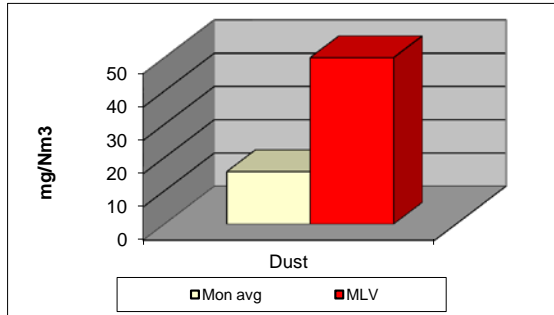

## MONTHLY REPORT FROM EMISSION MONITORING IN TITAN CEMENTARNICA USJE - KILN No.3

October 2013	Dust (mg/Nm <sup>3</sup> )	МДК 50mg/m <sup>3</sup>	SO <sub>2</sub> (mg/Nm <sup>3</sup> )	МДК 400mg/m <sup>3</sup>	NO <sub>x</sub> (mg/Nm <sup>3</sup> )	МДК 1300mg/m <sup>3</sup>	Comments
	МДК 50mg/m <sup>3</sup>		МДК 400mg/m <sup>3</sup>		МДК 1300mg/m <sup>3</sup>		
01.10.2013	13,12	50	19,3	400	966,36	1300	
02.10.2013	14,64	50	25,06	400	1100,83	1300	
03.10.2013	15	50	17,78	400	1153,94	1300	
04.10.2013	16,29	50	14,16	400	1119,06	1300	
05.10.2013	16,12	50	15,11	400	1038,01	1300	
06.10.2013	15,54	50	14,19	400	1111,5	1300	
07.10.2013	14,71	50	19,72	400	1022,08	1300	
08.10.2013	14,13	50	17,51	400	1012,97	1300	
09.10.2013	14,27	50	17,7	400	1037,26	1300	
10.10.2013	13,29	50	20,54	400	1059,05	1300	
11.10.2013	/	50	/	400	/	1300	
12.10.2013	/	50	/	400	/	1300	
13.10.2013	/	50	/	400	/	1300	
14.10.2013	/	50	/	400	/	1300	
15.10.2013	/	50	/	400	/	1300	
16.10.2013	15,69	50	22,11	400	1187,8	1300	
17.10.2013	19,75	50	19,92	400	1203,75	1300	
18.10.2013	15,56	50	22,56	400	1142,79	1300	
19.10.2013	15,45	50	17,67	400	1177,61	1300	
20.10.2013	16,51	50	16,84	400	1153,05	1300	
21.10.2013	16,34	50	16,09	400	1142,62	1300	
22.10.2013	16,99	50	18,79	400	1121,61	1300	
23.10.2013	16,29	50	24,41	400	1184,32	1300	
24.10.2013	16,87	50	16,66	400	1128,57	1300	
25.10.2013	16,39	50	18,62	400	1061,69	1300	
26.10.2013	16,38	50	14,05	400	1180,04	1300	
27.10.2013	16,28	50	12,64	400	1135,51	1300	
28.10.2013	17,25	50	21,06	400	1102,9	1300	
29.10.2013	21,18	50	17,72	400	1093	1300	
30.10.2013	13,44	50	18,62	400	1037,04	1300	
31.10.2013	12,46	50	13,06	400	1034,22	1300	
<b>Average</b>	<b>15,8</b>	<b>50</b>	<b>18,1</b>	<b>400</b>	<b>1104,1</b>	<b>1300</b>	