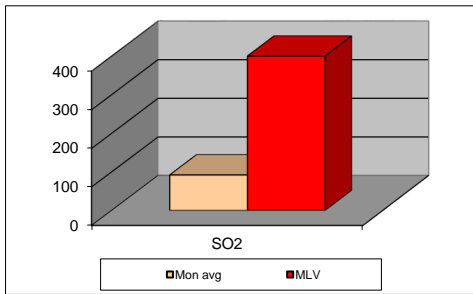

MONTHLY REPORT FROM EMISSION MONITORING IN TITAN CEMENTARNICA USJE - KILN No.4

дек.23	Dust (mg/Nm³) МДК 30mg/m³	МДК 30mg/m³	SO₂ (mg/Nm³) МДК 400mg/m³	МДК 400mg/m³	NOx (mg/Nm³) МДК 800mg/m³	МДК 800mg/m³	Comments
01.12.2023	4,3	30	52,31	400	501,74	800	
02.12.2023	4,74	30	14,92	400	530,77	800	
03.12.2023	4,1	30	21,88	400	417,35	800	
04.12.2023	4,78	30	51,26	400	523,83	800	
05.12.2023		30		400		800	
06.12.2023		30		400		800	
07.12.2023		30		400		800	
08.12.2023	2,77	30	41,91	400	509,95	800	
09.12.2023	2,52	30	62,74	400	538,83	800	
10.12.2023	2,71	30	54,34	400	569,04	800	
11.12.2023	3,26	30	97,97	400	535,76	800	
12.12.2023	2,49	30	79,85	400	557,38	800	
13.12.2023	2,2	30	88,97	400	523,26	800	
14.12.2023	2,06	30	98,85	400	415,4	800	
15.12.2023	2,35	30	116,7	400	475,23	800	
16.12.2023	2,17	30	134,35	400	552,32	800	
17.12.2023	2,28	30	119,72	400	537,9	800	
18.12.2023	2,35	30	97,23	400	551,48	800	
19.12.2023	3,21	30	116,06	400	541,2	800	
20.12.2023	2,51	30	108,41	400	589,73	800	
21.12.2023	1,84	30	111,5	400	518,86	800	
22.12.2023	2,35	30	120,95	400	508,88	800	
23.12.2023	2,36	30	159,91	400	554,52	800	
24.12.2023	2,16	30	133,69	400	567,25	800	
25.12.2023	6,49	30	118,38	400	536,89	800	
26.12.2023	7,72	30	93,36	400	503,47	800	
27.12.2023	6,12	30	32,49	400	550,28	800	
28.12.2023	5,08	30	124,4	400	455,36	800	
29.12.2023	5,16	30	83,89	400	559,14	800	
30.12.2023	6,98	30	109,59	400	557,92	800	
31.12.2023	5,14	30	104,84	400	437,51	800	
Average	3,69	30	92,22	400	522,60	800	

MLV: Maximum Limit Value

Explanations: The monthly average values are calculated on the half hour emissin values. Measured values of the concentrations are calculated at 10 vol. of O2
Results of the measurments are represented in Nm3 (Nm3 - T=273K, P=101,3kP, dry gas)

Note: Due to service activities, Kiln 4 is not in operation from 05.12.2023 to 07.12.2023