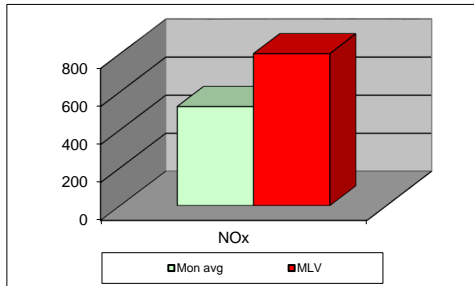

MONTHLY REPORT FROM EMISSION MONITORING IN TITAN CEMENTARNICA USJE - KILN No.4

дек.23	Dust (mg/Nm³) МДК 30mg/m³	МДК 30mg/m³	SO₂ (mg/Nm³) МДК 400mg/m³	МДК 400mg/m³	NOx (mg/Nm³) МДК 800mg/m³	МДК 800mg/m³	Comments
01.12.2023	4,3	30	52,31	400	501,74	800	
02.12.2023	4,74	30	14,92	400	530,77	800	
03.12.2023	4,1	30	21,88	400	417,35	800	
04.12.2023	4,78	30	51,26	400	523,83	800	
05.12.2023		30		400		800	
06.12.2023		30		400		800	
07.12.2023		30		400		800	
08.12.2023	2,77	30	41,91	400	509,95	800	
09.12.2023	2,52	30	62,74	400	538,83	800	
10.12.2023	2,71	30	54,34	400	569,04	800	
11.12.2023	3,26	30	97,97	400	535,76	800	
12.12.2023	2,49	30	79,85	400	557,38	800	
13.12.2023	2,2	30	88,97	400	523,26	800	
14.12.2023	2,06	30	98,85	400	415,4	800	
15.12.2023	2,35	30	116,7	400	475,23	800	
16.12.2023	2,17	30	134,35	400	552,32	800	
17.12.2023	2,28	30	119,72	400	537,9	800	
18.12.2023	2,35	30	97,23	400	551,48	800	
19.12.2023	3,21	30	116,06	400	541,2	800	
20.12.2023	2,51	30	108,41	400	589,73	800	
21.12.2023	1,84	30	111,5	400	518,86	800	
22.12.2023	2,35	30	120,95	400	508,88	800	
23.12.2023	2,36	30	159,91	400	554,52	800	
24.12.2023	2,16	30	133,69	400	567,25	800	
25.12.2023	6,49	30	118,38	400	536,89	800	
26.12.2023	7,72	30	93,36	400	503,47	800	
27.12.2023	6,12	30	32,49	400	550,28	800	
28.12.2023	5,08	30	124,4	400	455,36	800	
29.12.2023	5,16	30	83,89	400	559,14	800	
30.12.2023	6,98	30	109,59	400	557,92	800	
31.12.2023	5,14	30	104,84	400	437,51	800	
Average	3,69	30	92,22	400	522,60	800	

MLV: Maximum Limit Value

Explanations: The monthly average values are calculated on the half hour emissin values. Measured values of the concentrations are calculated at 10 vol. of O2
Results of the measurments are represented in Nm3 (Nm3 - T=273K, P=101,3kP, dry gas)

Note: Due to service activities, Kiln 4 is not in operation from 05.12.2023 to 07.12.2023