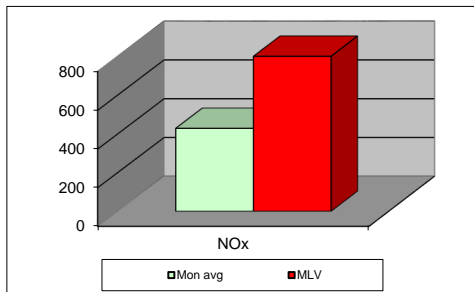

### MONTHLY REPORT FROM EMISSION MONITORING IN TITAN CEMENTARNICA USJE - KILN No.3

дек.23	Dust (mg/Nm <sup>3</sup> ) МДК 30mg/m <sup>3</sup>	МДК 30mg/m <sup>3</sup>	SO <sub>2</sub> (mg/Nm <sup>3</sup> ) МДК 400mg/m <sup>3</sup>	МДК 400mg/m <sup>3</sup>	NOx (mg/Nm <sup>3</sup> ) МДК 800mg/m <sup>3</sup>	МДК 800mg/m <sup>3</sup>	Comments
01.12.2023	9,26	30	118,15	400	448,8	800	
02.12.2023	7,2	30	63,19	400	452,42	800	
03.12.2023	11,13	30	73,56	400	441,13	800	
04.12.2023	6,3	30	54,45	400	425,9	800	
05.12.2023	6,58	30	90,41	400	366,27	800	
06.12.2023	9,91	30	137,02	400	369,5	800	
07.12.2023	11,78	30	171,82	400	351,19	800	
08.12.2023	11,86	30	169,18	400	437,36	800	
09.12.2023	12,01	30	132,65	400	461,52	800	
10.12.2023	8,9	30	96,54	400	489,19	800	
11.12.2023	8,2	30	72,78	400	414,98	800	
12.12.2023	6,88	30	90,07	400	423,96	800	
13.12.2023	7	30	108,04	400	362,26	800	
14.12.2023	6,39	30	102,3	400	318,49	800	
15.12.2023	6,2	30	62,84	400	365,43	800	
16.12.2023	5,41	30	53,28	400	352,58	800	
17.12.2023	5,14	30	41,97	400	494,84	800	
18.12.2023	4,91	30	45,78	400	475,94	800	
19.12.2023	4,6	30	33	400	434,43	800	
20.12.2023	5,34	30	76,94	400	477,98	800	
21.12.2023	5,19	30	52,78	400	391,69	800	
22.12.2023	4,93	30	77,81	400	444,69	800	
23.12.2023	5,34	30	89,03	400	456,23	800	
24.12.2023	6,26	30	105,23	400	455,87	800	
25.12.2023	7,29	30	119,72	400	437,73	800	
26.12.2023	7,22	30	108,33	400	504,59	800	
27.12.2023	8,03	30	86,51	400	511,78	800	
28.12.2023	9,75	30	129,86	400	426,36	800	
29.12.2023	8,44	30	99,41	400	452,15	800	
30.12.2023	9,12	30	95,71	400	444,49	800	
31.12.2023	8,09	30	111,33	400	456,63	800	
<b>Average</b>	<b>7,57</b>	<b>30</b>	<b>93,40</b>	<b>400</b>	<b>429,14</b>	<b>800</b>	

**MLV: Maximum Limit Value**

Explanations: The monthly average values are calculated on the half hour emissin values. Measured values of the concentrations are calculated at 10 vol. of O2  
Results of the measurments are represented in Nm3 (Nm3 - T=273K, P=101,3kP, dry gas)