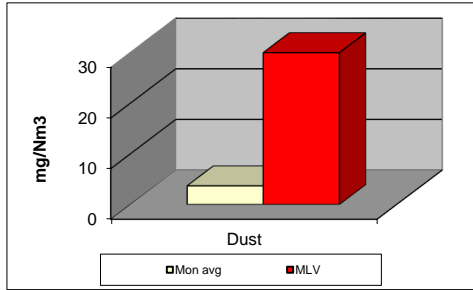

MONTHLY REPORT FROM EMISSION MONITORING IN TITAN CEMENTARNICA USJE - KILN No.4

дек.23	Dust (mg/Nm³) МДК 30mg/m³	МДК 30mg/m³	SO₂ (mg/Nm³) МДК 400mg/m³	МДК 400mg/m³	NOx (mg/Nm³) МДК 800mg/m³	МДК 800mg/m³	Comments
01.12.2023	4,3	30	52,31	400	501,74	800	
02.12.2023	4,74	30	14,92	400	530,77	800	
03.12.2023	4,1	30	21,88	400	417,35	800	
04.12.2023	4,78	30	51,26	400	523,83	800	
05.12.2023		30		400		800	
06.12.2023		30		400		800	
07.12.2023		30		400		800	
08.12.2023	2,77	30	41,91	400	509,95	800	
09.12.2023	2,52	30	62,74	400	538,83	800	
10.12.2023	2,71	30	54,34	400	569,04	800	
11.12.2023	3,26	30	97,97	400	535,76	800	
12.12.2023	2,49	30	79,85	400	557,38	800	
13.12.2023	2,2	30	88,97	400	523,26	800	
14.12.2023	2,06	30	98,85	400	415,4	800	
15.12.2023	2,35	30	116,7	400	475,23	800	
16.12.2023	2,17	30	134,35	400	552,32	800	
17.12.2023	2,28	30	119,72	400	537,9	800	
18.12.2023	2,35	30	97,23	400	551,48	800	
19.12.2023	3,21	30	116,06	400	541,2	800	
20.12.2023	2,51	30	108,41	400	589,73	800	
21.12.2023	1,84	30	111,5	400	518,86	800	
22.12.2023	2,35	30	120,95	400	508,88	800	
23.12.2023	2,36	30	159,91	400	554,52	800	
24.12.2023	2,16	30	133,69	400	567,25	800	
25.12.2023	6,49	30	118,38	400	536,89	800	
26.12.2023	7,72	30	93,36	400	503,47	800	
27.12.2023	6,12	30	32,49	400	550,28	800	
28.12.2023	5,08	30	124,4	400	455,36	800	
29.12.2023	5,16	30	83,89	400	559,14	800	
30.12.2023	6,98	30	109,59	400	557,92	800	
31.12.2023	5,14	30	104,84	400	437,51	800	
Average	3,69	30	92,22	400	522,60	800	

MLV: Maximum Limit Value

Explanations: The monthly average values are calculated on the half hour emissin values. Measured values of the concentrations are calculated at 10 vol. of O2
Results of the measurments are represented in Nm3 (Nm3 - T=273K, P=101,3kP, dry gas)

Note: Due to service activities, Kiln 4 is not in operation from 05.12.2023 to 07.12.2023