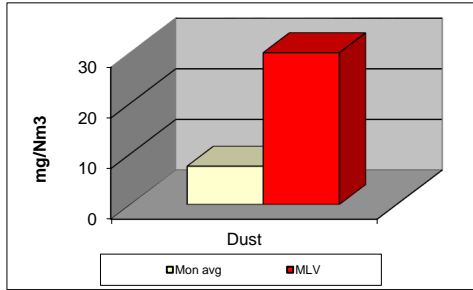

### MONTHLY REPORT FROM EMISSION MONITORING IN TITAN CEMENTARNICA USJE - KILN No.3

дек.23	Dust (mg/Nm <sup>3</sup> ) МДК 30mg/m <sup>3</sup>	МДК 30mg/m <sup>3</sup>	SO <sub>2</sub> (mg/Nm <sup>3</sup> ) МДК 400mg/m <sup>3</sup>	МДК 400mg/m <sup>3</sup>	NOx (mg/Nm <sup>3</sup> ) МДК 800mg/m <sup>3</sup>	МДК 800mg/m <sup>3</sup>	Comments
01.12.2023	9,26	30	118,15	400	448,8	800	
02.12.2023	7,2	30	63,19	400	452,42	800	
03.12.2023	11,13	30	73,56	400	441,13	800	
04.12.2023	6,3	30	54,45	400	425,9	800	
05.12.2023	6,58	30	90,41	400	366,27	800	
06.12.2023	9,91	30	137,02	400	369,5	800	
07.12.2023	11,78	30	171,82	400	351,19	800	
08.12.2023	11,86	30	169,18	400	437,36	800	
09.12.2023	12,01	30	132,65	400	461,52	800	
10.12.2023	8,9	30	96,54	400	489,19	800	
11.12.2023	8,2	30	72,78	400	414,98	800	
12.12.2023	6,88	30	90,07	400	423,96	800	
13.12.2023	7	30	108,04	400	362,26	800	
14.12.2023	6,39	30	102,3	400	318,49	800	
15.12.2023	6,2	30	62,84	400	365,43	800	
16.12.2023	5,41	30	53,28	400	352,58	800	
17.12.2023	5,14	30	41,97	400	494,84	800	
18.12.2023	4,91	30	45,78	400	475,94	800	
19.12.2023	4,6	30	33	400	434,43	800	
20.12.2023	5,34	30	76,94	400	477,98	800	
21.12.2023	5,19	30	52,78	400	391,69	800	
22.12.2023	4,93	30	77,81	400	444,69	800	
23.12.2023	5,34	30	89,03	400	456,23	800	
24.12.2023	6,26	30	105,23	400	455,87	800	
25.12.2023	7,29	30	119,72	400	437,73	800	
26.12.2023	7,22	30	108,33	400	504,59	800	
27.12.2023	8,03	30	86,51	400	511,78	800	
28.12.2023	9,75	30	129,86	400	426,36	800	
29.12.2023	8,44	30	99,41	400	452,15	800	
30.12.2023	9,12	30	95,71	400	444,49	800	
31.12.2023	8,09	30	111,33	400	456,63	800	
<b>Average</b>	<b>7,57</b>	<b>30</b>	<b>93,40</b>	<b>400</b>	<b>429,14</b>	<b>800</b>	

**MLV: Maximum Limit Value**

Explanations: The monthly average values are calculated on the half hour emissin values. Measured values of the concentrations are calculated at 10 vol. of O2  
Results of the measurments are represented in Nm3 (Nm3 - T=273K, P=101,3kP, dry gas)