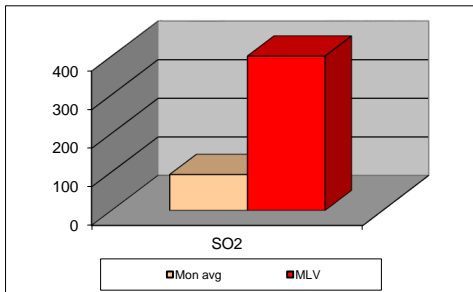

### MONTHLY REPORT FROM EMISSION MONITORING IN TITAN CEMENTARNICA USJE - KILN No.3

дек.23	Dust (mg/Nm <sup>3</sup> ) МДК 30mg/m <sup>3</sup>	МДК 30mg/m <sup>3</sup>	SO <sub>2</sub> (mg/Nm <sup>3</sup> ) МДК 400mg/m <sup>3</sup>	МДК 400mg/m <sup>3</sup>	NOx (mg/Nm <sup>3</sup> ) МДК 800mg/m <sup>3</sup>	МДК 800mg/m <sup>3</sup>	Comments
01.12.2023	9,26	30	118,15	400	448,8	800	
02.12.2023	7,2	30	63,19	400	452,42	800	
03.12.2023	11,13	30	73,56	400	441,13	800	
04.12.2023	6,3	30	54,45	400	425,9	800	
05.12.2023	6,58	30	90,41	400	366,27	800	
06.12.2023	9,91	30	137,02	400	369,5	800	
07.12.2023	11,78	30	171,82	400	351,19	800	
08.12.2023	11,86	30	169,18	400	437,36	800	
09.12.2023	12,01	30	132,65	400	461,52	800	
10.12.2023	8,9	30	96,54	400	489,19	800	
11.12.2023	8,2	30	72,78	400	414,98	800	
12.12.2023	6,88	30	90,07	400	423,96	800	
13.12.2023	7	30	108,04	400	362,26	800	
14.12.2023	6,39	30	102,3	400	318,49	800	
15.12.2023	6,2	30	62,84	400	365,43	800	
16.12.2023	5,41	30	53,28	400	352,58	800	
17.12.2023	5,14	30	41,97	400	494,84	800	
18.12.2023	4,91	30	45,78	400	475,94	800	
19.12.2023	4,6	30	33	400	434,43	800	
20.12.2023	5,34	30	76,94	400	477,98	800	
21.12.2023	5,19	30	52,78	400	391,69	800	
22.12.2023	4,93	30	77,81	400	444,69	800	
23.12.2023	5,34	30	89,03	400	456,23	800	
24.12.2023	6,26	30	105,23	400	455,87	800	
25.12.2023	7,29	30	119,72	400	437,73	800	
26.12.2023	7,22	30	108,33	400	504,59	800	
27.12.2023	8,03	30	86,51	400	511,78	800	
28.12.2023	9,75	30	129,86	400	426,36	800	
29.12.2023	8,44	30	99,41	400	452,15	800	
30.12.2023	9,12	30	95,71	400	444,49	800	
31.12.2023	8,09	30	111,33	400	456,63	800	
<b>Average</b>	<b>7,57</b>	<b>30</b>	<b>93,40</b>	<b>400</b>	<b>429,14</b>	<b>800</b>	

**MLV: Maximum Limit Value**

Explanations: The monthly average values are calculated on the half hour emissin values. Measured values of the concentrations are calculated at 10 vol. of O2  
Results of the measurments are represented in Nm3 (Nm3 - T=273K, P=101,3kP, dry gas)